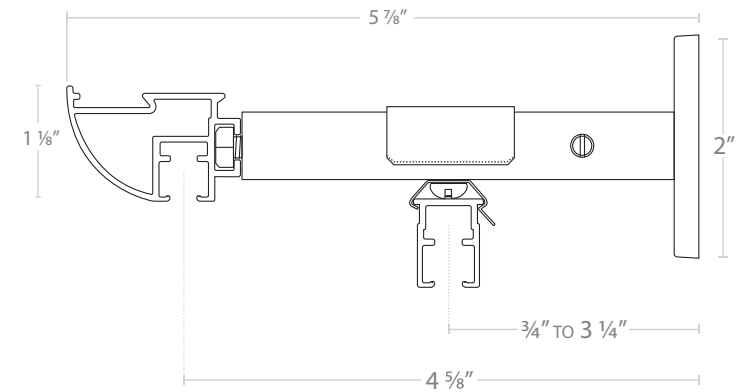

URBAN 5 - RETOUR 5.5
Installation du store

INVISIBLE

SUPPORT PLAFONNIER INVISIBLE

SUPPORT PROJECTION COURTE INVISIBLE

SUPPORT PROJECTION INVISIBLE 2"
pour Tekno 4" - ajouter 2" a la mesure au mur

SUPPORT PROJECTION INVISIBLE 4" AVEC EURO-SCOPE MISE-A-NIVEAU
pour Tekno 6" - ajouter 2" a la mesure au mur