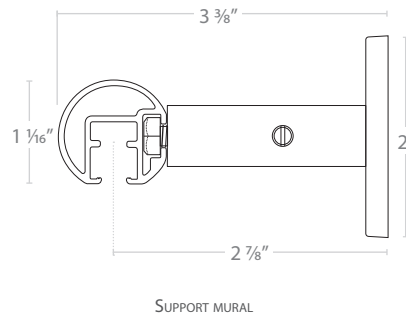

TEKNO CARRIERS