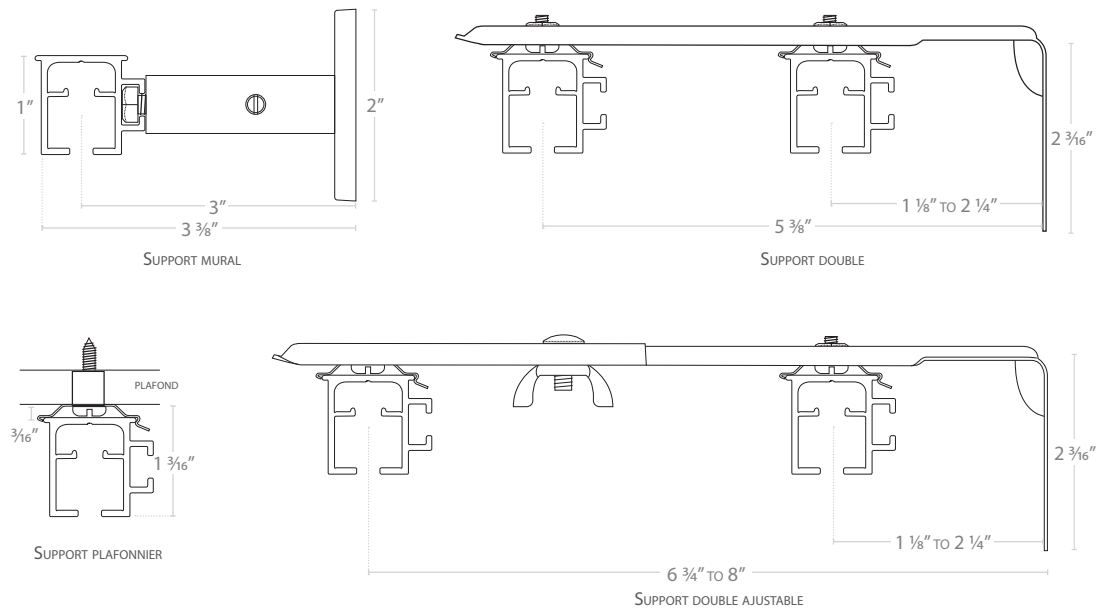

TEKNO 40

TEKNO 40 WOOD

i La tenture arrière doit mesurer 3/4" de moins que la tenture avant.

Distance entre la tringle Euro-scope (arrière) et la tringle avant.

KONTUR EVO & ALU	7/16"
TEKNO 40	1/4"
NEXGEN, NEXGEN WOOD, TEKNO 25, TEKNO 40 WOOD, INVISIBLE	1/2"

EURO-SCOPE UPGRADE

NEXGEN