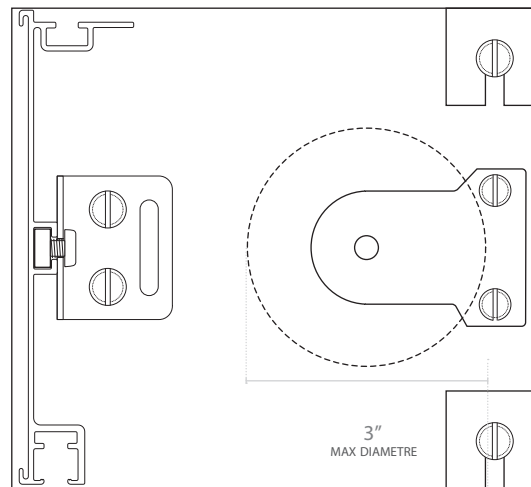

URBAN 5 - RETOUR 5.5
Installation du store