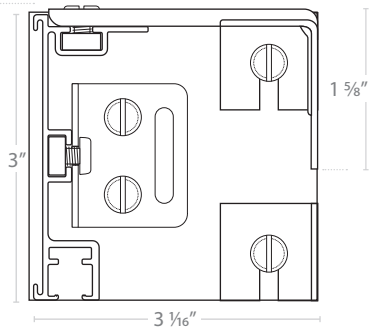

URBAN 3 & 5

URBAN 3 RETOUR 3
Ensemble complète