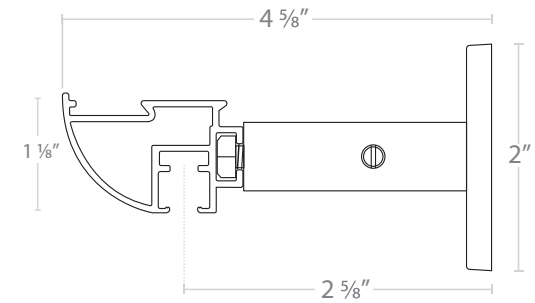

URBAN 5 - RETOUR 5.5
Installation du store

INVISIBLE

SUPPORT PLAFONNIER INVISIBLE

SUPPORT PROJECTION COURTE INVISIBLE

SUPPORT PROJECTION INVISIBLE 2"
pour Tekno 4" - ajouter 2" a la mesure au mur

SUPPORT PROJECTION INVISIBLE 4" AVEC EURO-SCOPE MISE-A-NIVEAU
pour Tekno 6" - ajouter 2" a la mesure au mur