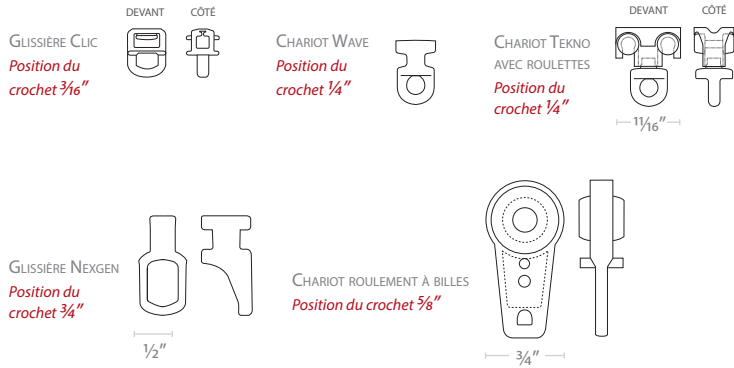

TEKNO CARRIERS