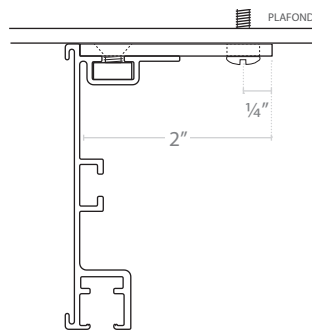

URBAN 3 SUPPORT PLAFONNIER