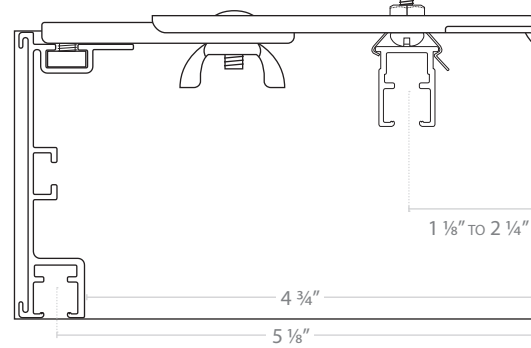

URBAN 3 - RETOUR 5.5
Avec mise à jour Euro-scope