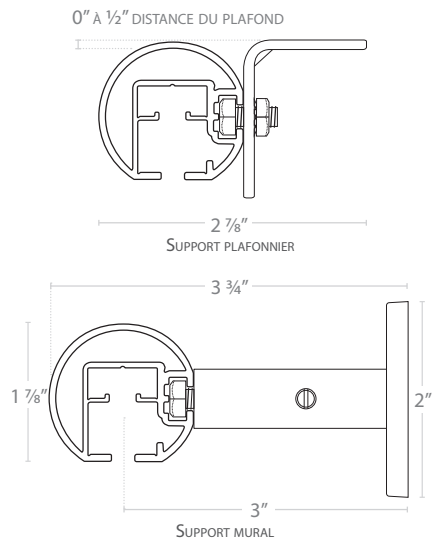

TEKNO 40 WOOD

i La tenture arrière doit mesurer 3/4" de moins que la tenture avant.

Distance entre la tringle Euro-scope (arrière) et la tringle avant.

KONTUR EVO & ALU	7/16"
TEKNO 40	1/4"
NEXGEN, NEXGEN WOOD, TEKNO 25, TEKNO 40 WOOD, INVISIBLE	1/2"