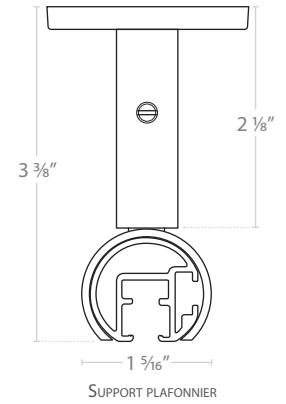

TEKNO CARRIERS