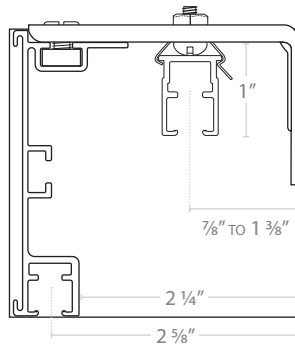

URBAN 3 RETOUR 3
Avec mise à jour Euro-scope