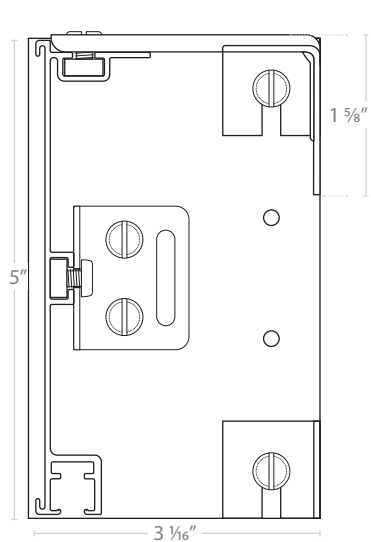

URBAN 5 RETOUR 3
Ensemble complète