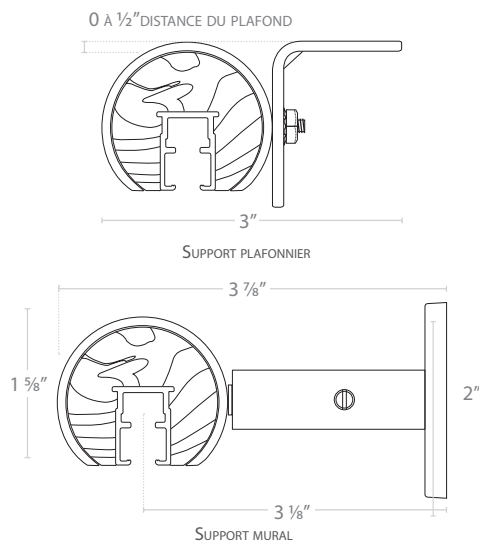

TEKNO 40 WOOD

i La tenture arrière doit mesurer 3/4" de moins que la tenture avant.

Distance entre la tringle Euro-scope (arrière) et la tringle avant.

KONTUR EVO & ALU	7/16"
TEKNO 40	1/4"
NEXGEN, NEXGEN WOOD, TEKNO 25, TEKNO 40 WOOD, INVISIBLE	1/2"