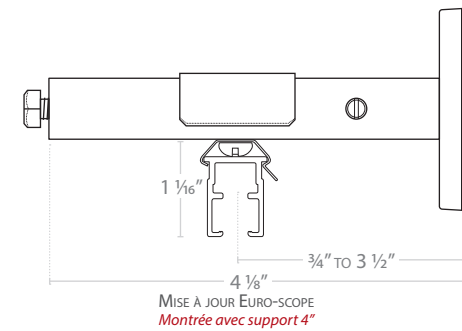

EURO-SCOPE UPGRADE