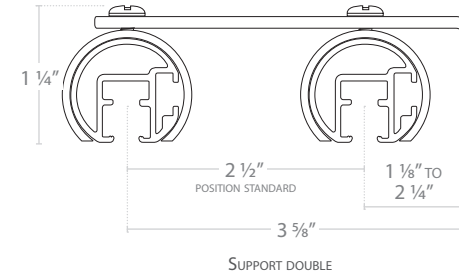

TEKNO CARRIERS