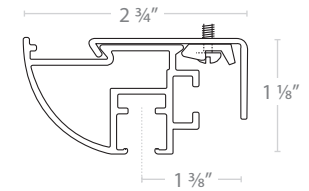

SUPPORT PROJECTION COURTE INVISIBLE